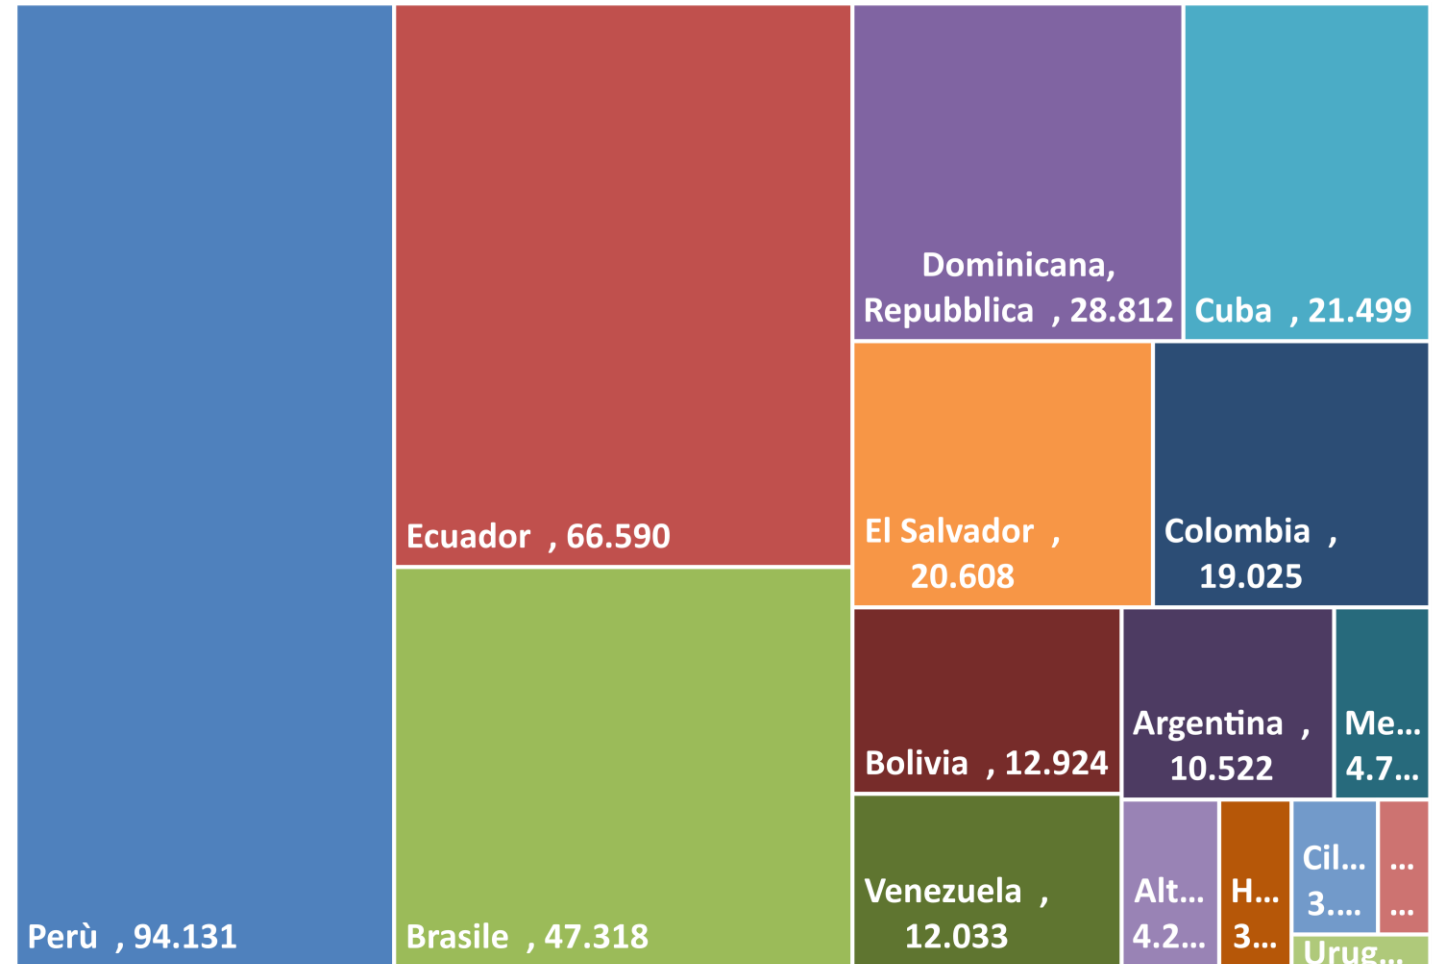

LA COMUNITÀ ALBANESE IN ITALIA

Rapporto annuale sulla presenza dei migranti

20
21

I rapporti sulle principali comunità non comunitarie

**LA PRESENZA DEI MIGRANTI
NELLA CITTÀ METROPOLITANA
DI ROMA CAPITALE**

20
21

I rapporti sulla presenza straniera nelle città metropolitane

1° gennaio 2022
3.641.385
cittadini non comunitari
residenti in Italia

351.578
residenti dell'America
Latina
9,7%
del totale

1.637.896 occupati non comunitari = **7,1%** del totale
+13,8% rispetto al I semestre 2021

120.082 occupati latino americani
=7,3%
degli occupati non comunitari

Tasso di occupazione

Tasso di inattività

Tasso di disoccupazione

Incidenza % occupati latino-americani per settore

Distribuzione settoriale (%) occupati