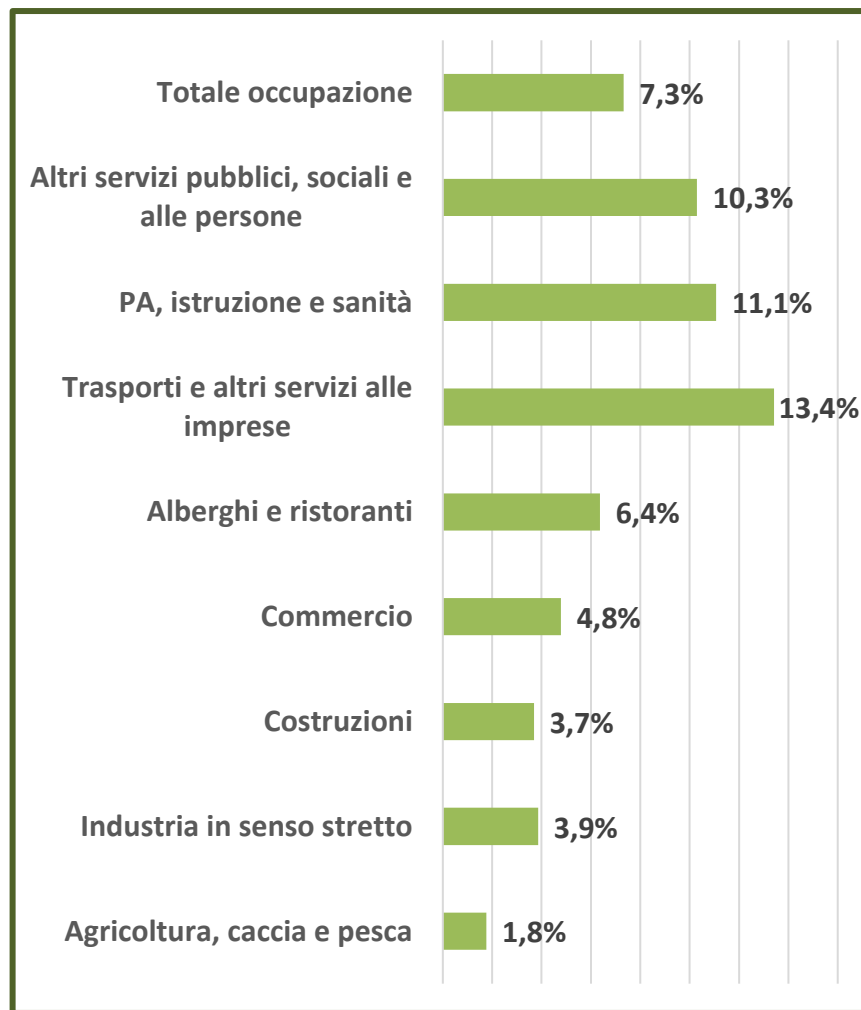

LA COMUNITÀ ALBANESE IN ITALIA

Rapporto annuale sulla presenza dei migranti

20
21

I rapporti sulle principali comunità non comunitarie

**LA PRESENZA DEI MIGRANTI
NELLA CITTÀ METROPOLITANA
DI ROMA CAPITALE**

20
21

I rapporti sulla presenza straniera nelle città metropolitane

1° gennaio 2022
3.641.385
cittadini non comunitari
residenti in Italia

351.578
residenti dell'America
Latina
9,7%
del totale

1.637.896 occupati non comunitari = **7,1%** del totale
+13,8% rispetto al I semestre 2021

120.082 occupati latino americani
=7,3%
degli occupati non comunitari

Tasso di occupazione

Tasso di inattività

Tasso di disoccupazione

Incidenza % occupati latino-americani per settore

Distribuzione settoriale (%) occupati

Fonte: RCFL Istat

52.579
imprese individuali
=
9,1%
delle imprese individuali non
comunitarie

Primi 10 Paesi di nascita

Dashboard informativa costantemente aggiornata

Le comunità straniere*

Analisi territoriale