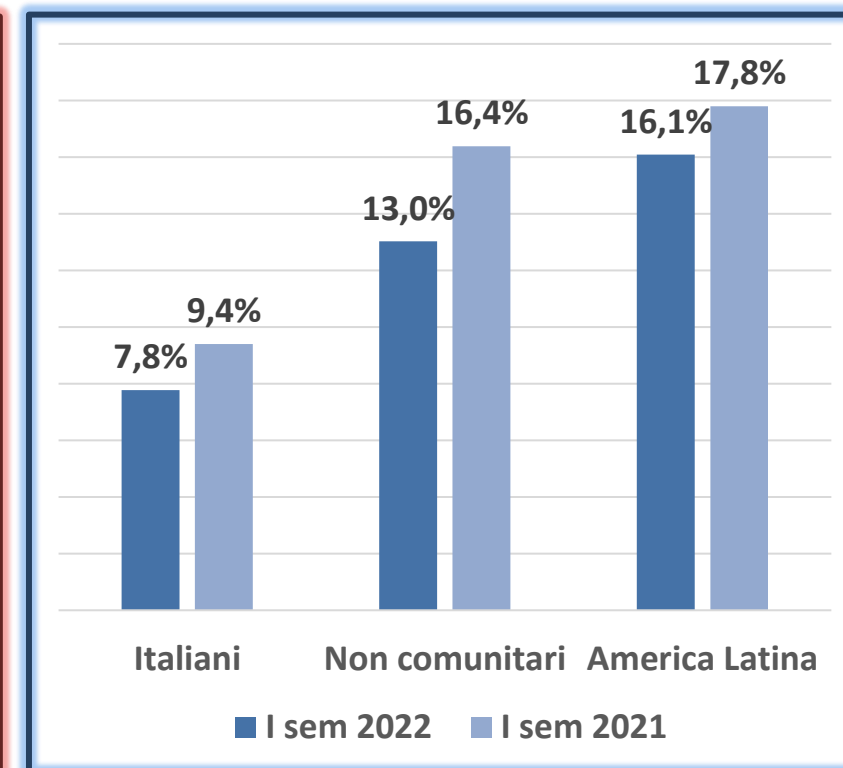

20
21

I rapporti sulla presenza straniera nelle città metropolitane

1° gennaio 2022
3.641.385
cittadini non comunitari
residenti in Italia

351.578
residenti dell'America
Latina
9,7%
del totale

1.637.896 occupati non comunitari = **7,1%** del totale
+13,8% rispetto al I semestre 2021

120.082 occupati latino americani
=7,3%
degli occupati non comunitari

Tasso di occupazione

Tasso di inattività

Tasso di disoccupazione

Incidenza % occupati latino-americani per settore

Distribuzione settoriale (%) occupati

Fonte: RCFL Istat

52.579
imprese individuali
=
9,1%
delle imprese individuali non
comunitarie

Primi 10 Paesi di nascita

Dashboard informativa costantemente aggiornata

Le comunità straniere*

Analisi territoriale