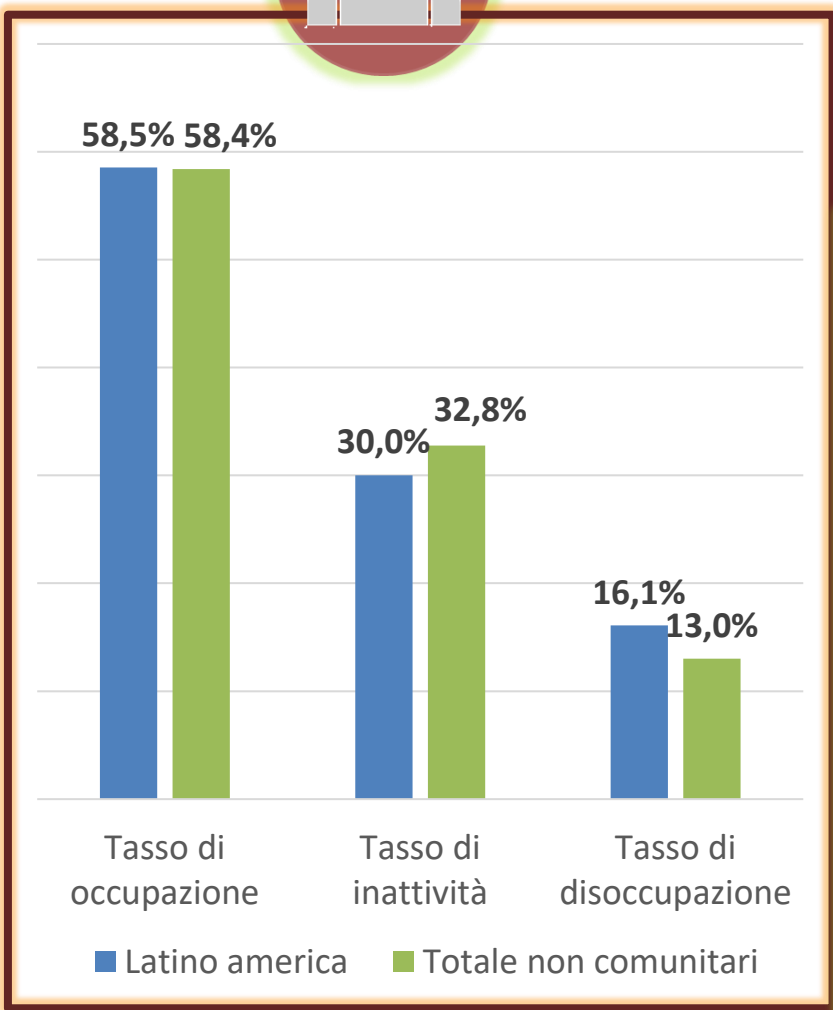

20
21

I rapporti sulla presenza straniera nelle città metropolitane

1° gennaio 2022
3.641.385
cittadini non comunitari
residenti in Italia

351.578
residenti dell'America
Latina
9,7%
del totale

1.637.896 occupati non comunitari = **7,1%** del totale
+13,8% rispetto al I semestre 2021

120.082 occupati latino americani
=7,3%
degli occupati non comunitari

Tasso di occupazione

Tasso di inattività

Tasso di disoccupazione

Incidenza % occupati latino-americani per settore

Distribuzione settoriale (%) occupati

Fonte: RCFL Istat

52.579
imprese individuali
=
9,1%
delle imprese individuali non
comunitarie

Primi 10 Paesi di nascita

Dashboard informativa costantemente aggiornata

Le comunità straniere*

Analisi territoriale