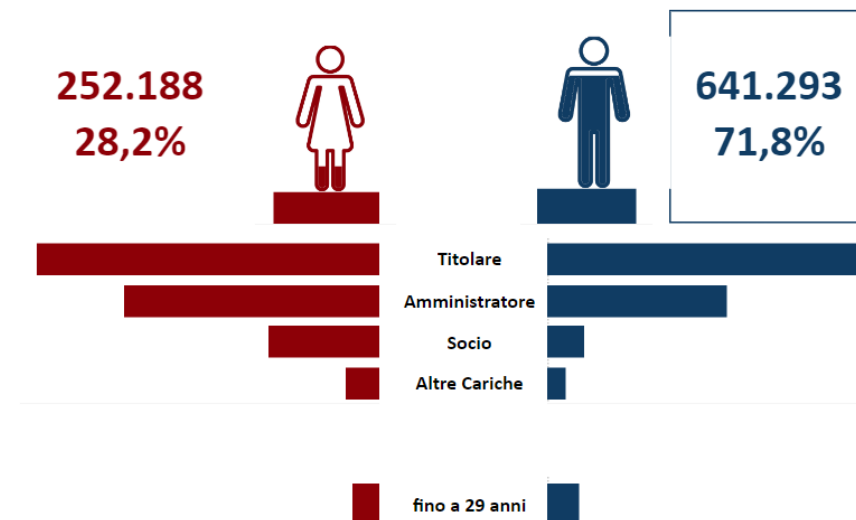

20
21

I rapporti sulla presenza straniera nelle città metropolitane

1° gennaio 2022
3.641.385
cittadini non comunitari
residenti in Italia

351.578
residenti dell'America
Latina
9,7%
del totale

1.637.896 occupati non comunitari = **7,1%** del totale
+13,8% rispetto al I semestre 2021

120.082 occupati latino americani
=7,3%
degli occupati non comunitari

Tasso di occupazione

Tasso di inattività

Tasso di disoccupazione

Incidenza % occupati latino-americani per settore

Distribuzione settoriale (%) occupati

Fonte: RCFL Istat

52.579
imprese individuali
=
9,1%
delle imprese individuali non
comunitarie

Primi 10 Paesi di nascita

Dashboard informativa costantemente aggiornata

Le comunità straniere*

Analisi territoriale

Top 10 Paesi di nascita

Analisi per genere

Assistenza socio-sanitaria

Tutela legale

Apprendimento della lingua italiana

Assistenza nel disbrigo delle pratiche

Contrasto alle discriminazioni

Accoglienza