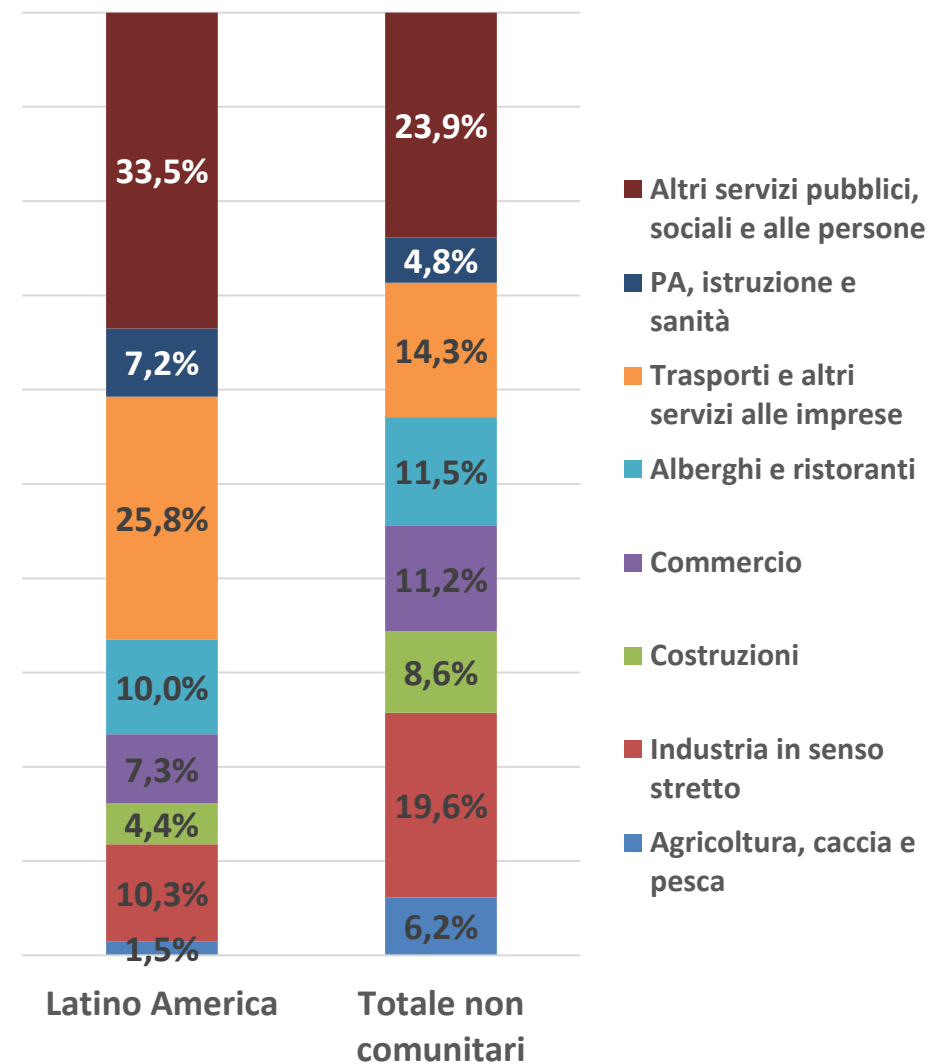

LA COMUNITÀ ALBANESE IN ITALIA

Rapporto annuale sulla presenza dei migranti

20
21

I rapporti sulle principali comunità non comunitarie

**LA PRESENZA DEI MIGRANTI
NELLA CITTÀ METROPOLITANA
DI ROMA CAPITALE**

20
21

I rapporti sulla presenza straniera nelle città metropolitane

1° gennaio 2022
3.641.385
cittadini non comunitari
residenti in Italia

351.578
residenti dell'America
Latina
9,7%
del totale

1.637.896 occupati non comunitari = **7,1%** del totale
+13,8% rispetto al I semestre 2021

120.082 occupati latino americani
=7,3%
degli occupati non comunitari

Tasso di occupazione

Tasso di inattività

Tasso di disoccupazione

Incidenza % occupati latino-americani per settore

Distribuzione settoriale (%) occupati

Fonte: RCFL Istat

52.579
imprese individuali
=
9,1%
delle imprese individuali non
comunitarie

Primi 10 Paesi di nascita

Dashboard informativa costantemente aggiornata

Le comunità straniere*

Analisi territoriale