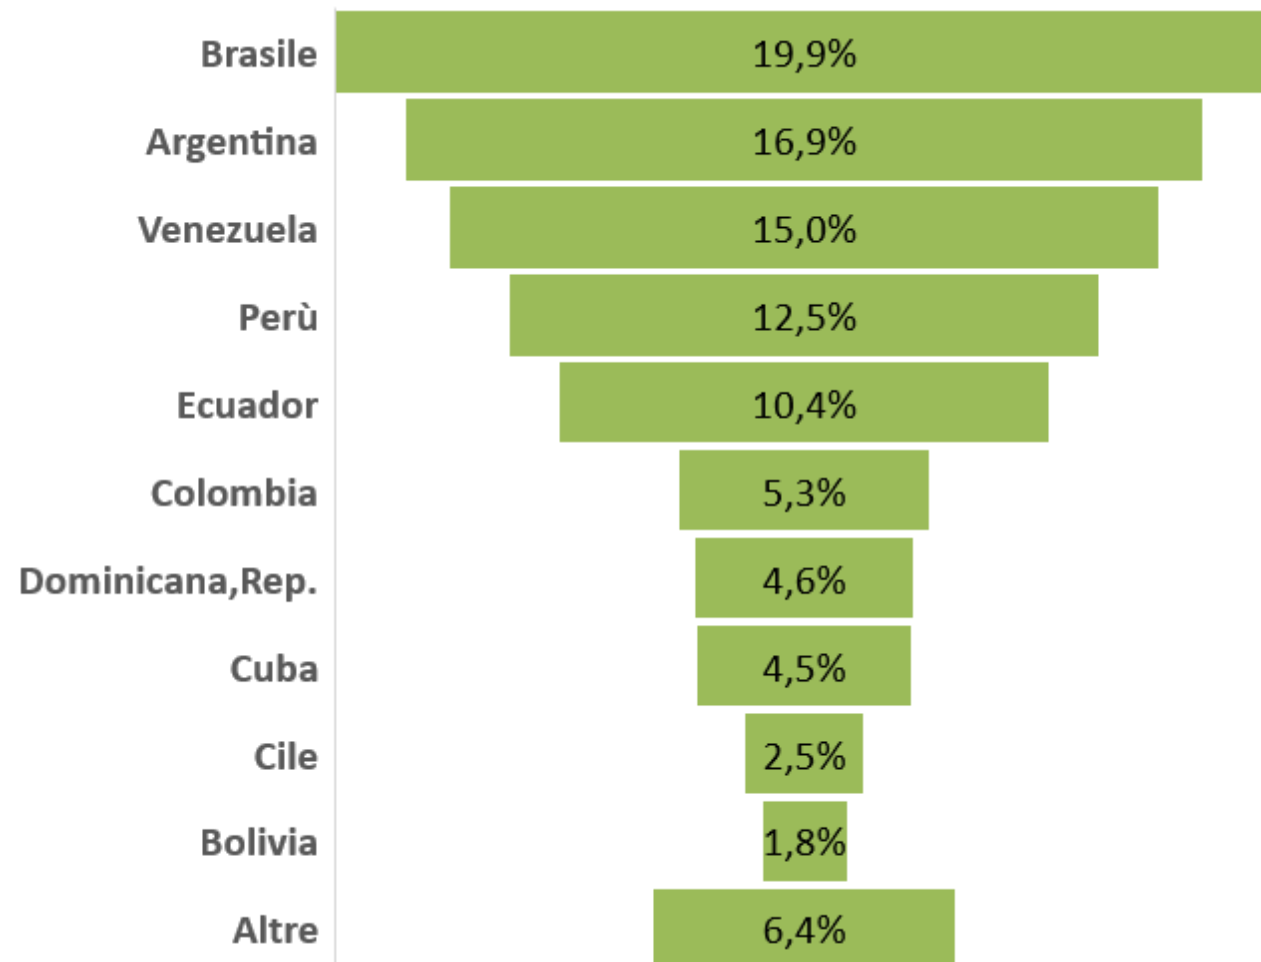

20
21

I rapporti sulla presenza straniera nelle città metropolitane

1° gennaio 2022
3.641.385
cittadini non comunitari
residenti in Italia

351.578
residenti dell'America
Latina
9,7%
del totale

1.637.896 occupati non comunitari = **7,1%** del totale
+13,8% rispetto al I semestre 2021

120.082 occupati latino americani
=7,3%
degli occupati non comunitari

Tasso di occupazione

Tasso di inattività

Tasso di disoccupazione

Incidenza % occupati latino-americani per settore

Distribuzione settoriale (%) occupati

Fonte: RCFL Istat

52.579
imprese individuali
=
9,1%
delle imprese individuali non
comunitarie

Primi 10 Paesi di nascita

Dashboard informativa costantemente aggiornata

Le comunità straniere*

Analisi territoriale