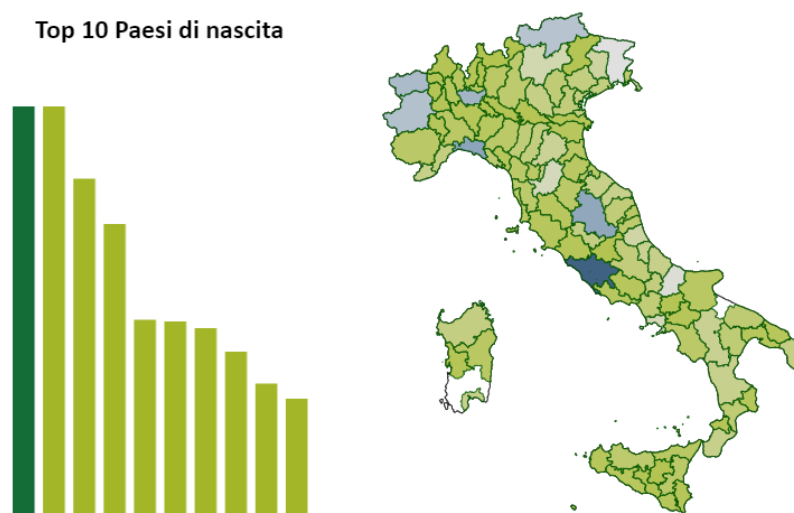

Analisi territoriale

Top 10 Paesi di nascita