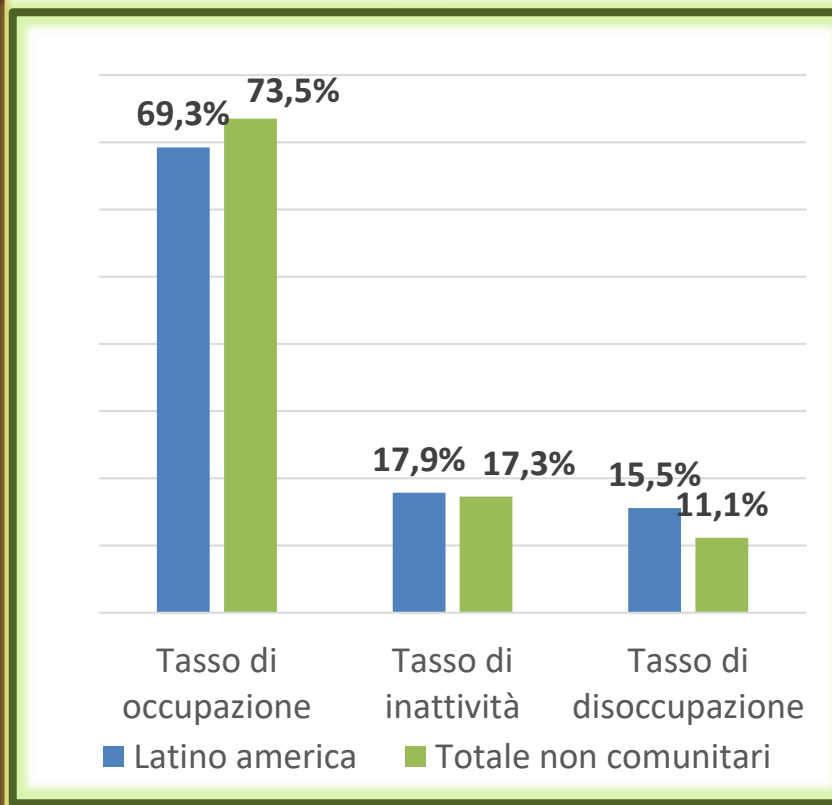

20
21

I rapporti sulla presenza straniera nelle città metropolitane

1° gennaio 2022
3.641.385
cittadini non comunitari
residenti in Italia

351.578
residenti dell'America
Latina
9,7%
del totale

1.637.896 occupati non comunitari = **7,1%** del totale
+13,8% rispetto al I semestre 2021

120.082 occupati latino americani
=7,3%
degli occupati non comunitari

Tasso di occupazione

Tasso di inattività

Tasso di disoccupazione

Incidenza % occupati latino-americani per settore

Distribuzione settoriale (%) occupati

Fonte: RCFL Istat

52.579
imprese individuali
=
9,1%
delle imprese individuali non
comunitarie

Primi 10 Paesi di nascita

Dashboard informativa costantemente aggiornata

Le comunità straniere*

Analisi territoriale