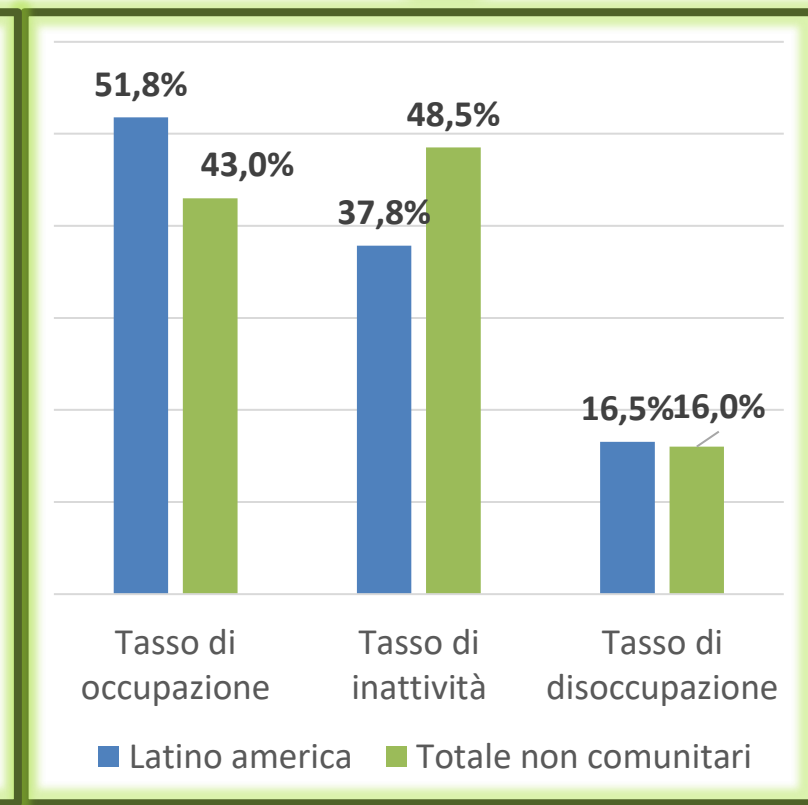

20
21

I rapporti sulla presenza straniera nelle città metropolitane

1° gennaio 2022
3.641.385
cittadini non comunitari
residenti in Italia

351.578
residenti dell'America
Latina
9,7%
del totale

1.637.896 occupati non comunitari = **7,1%** del totale
+13,8% rispetto al I semestre 2021

120.082 occupati latino americani
=7,3%
degli occupati non comunitari

Tasso di occupazione

Tasso di inattività

Tasso di disoccupazione

Incidenza % occupati latino-americani per settore

Distribuzione settoriale (%) occupati

Fonte: RCFL Istat

52.579
imprese individuali
=
9,1%
delle imprese individuali non
comunitarie

Primi 10 Paesi di nascita

Dashboard informativa costantemente aggiornata

Le comunità straniere*

Analisi territoriale