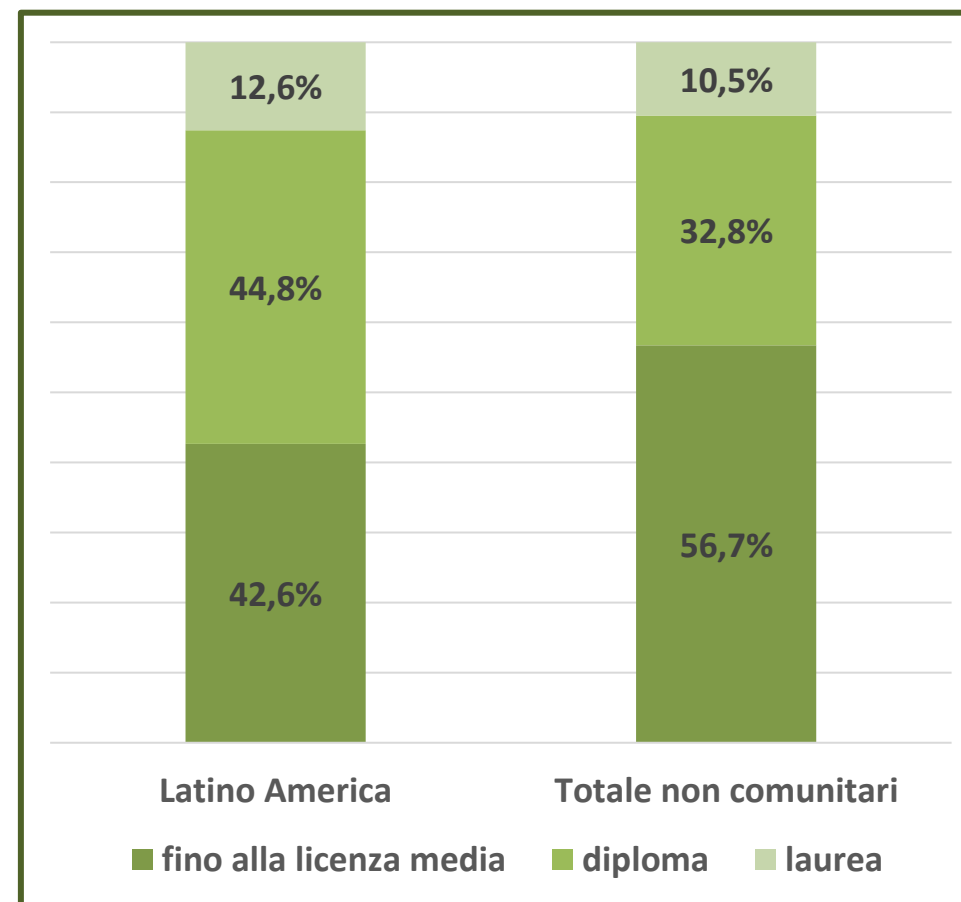

LA COMUNITÀ ALBANESE IN ITALIA

Rapporto annuale sulla presenza dei migranti

20
21

I rapporti sulle principali comunità non comunitarie

**LA PRESENZA DEI MIGRANTI
NELLA CITTÀ METROPOLITANA
DI ROMA CAPITALE**

20
21

I rapporti sulla presenza straniera nelle città metropolitane

1° gennaio 2022
3.641.385
cittadini non comunitari
residenti in Italia

351.578
residenti dell'America
Latina
9,7%
del totale

1.637.896 occupati non comunitari = **7,1%** del totale
+13,8% rispetto al I semestre 2021

120.082 occupati latino americani
=7,3%
degli occupati non comunitari

Tasso di occupazione

Tasso di inattività

Tasso di disoccupazione

Incidenza % occupati latino-americani per settore

Distribuzione settoriale (%) occupati

Fonte: RCFL Istat

52.579
imprese individuali
=
9,1%
delle imprese individuali non
comunitarie

Primi 10 Paesi di nascita

Dashboard informativa costantemente aggiornata

Le comunità straniere*

Analisi territoriale