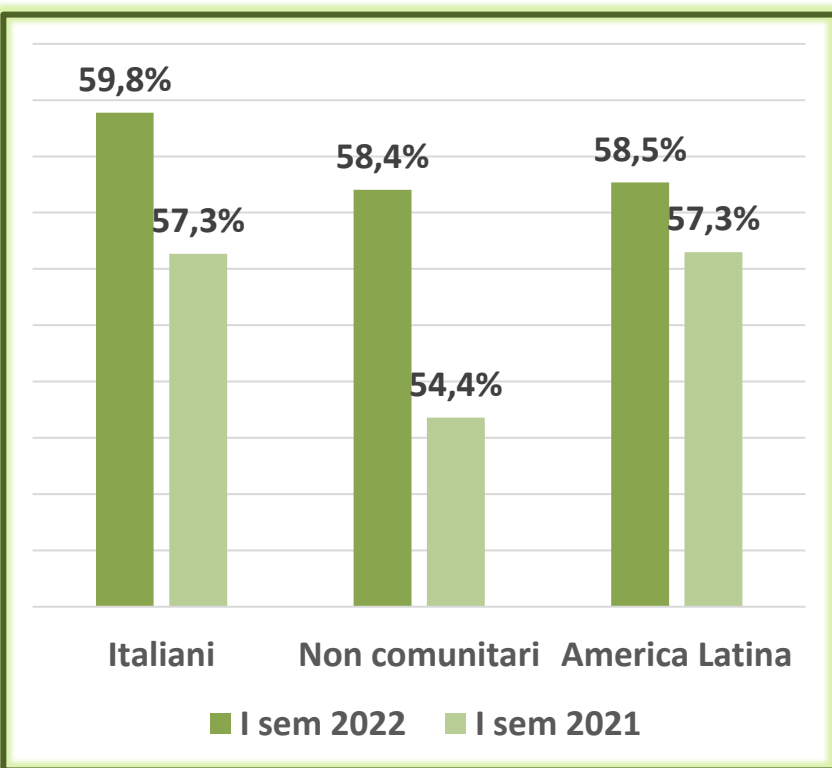

Gli stranieri nel mercato del lavoro italiano

XII RAPPORTO ANNUALE
Gli stranieri nel mercato del lavoro in Italia
A cura della
Direzione Generale dell'Immigrazione e delle Politiche di Integrazione

20
22

LA COMUNITÀ ALBANESE IN ITALIA

Rapporto annuale sulla presenza dei migranti

20
21

I rapporti sulle principali comunità non comunitarie

**LA PRESENZA DEI MIGRANTI
NELLA CITTÀ METROPOLITANA
DI ROMA CAPITALE**

20
21

I rapporti sulla presenza straniera nelle città metropolitane

1° gennaio 2022
3.641.385
cittadini non comunitari
residenti in Italia

351.578
residenti dell'America
Latina
9,7%
del totale

1.637.896 occupati non comunitari = **7,1%** del totale
+13,8% rispetto al I semestre 2021

120.082 occupati latino americani
=7,3%
degli occupati non comunitari

Tasso di occupazione

Tasso di inattività

Tasso di disoccupazione

Incidenza % occupati latino-americani per settore

Distribuzione settoriale (%) occupati