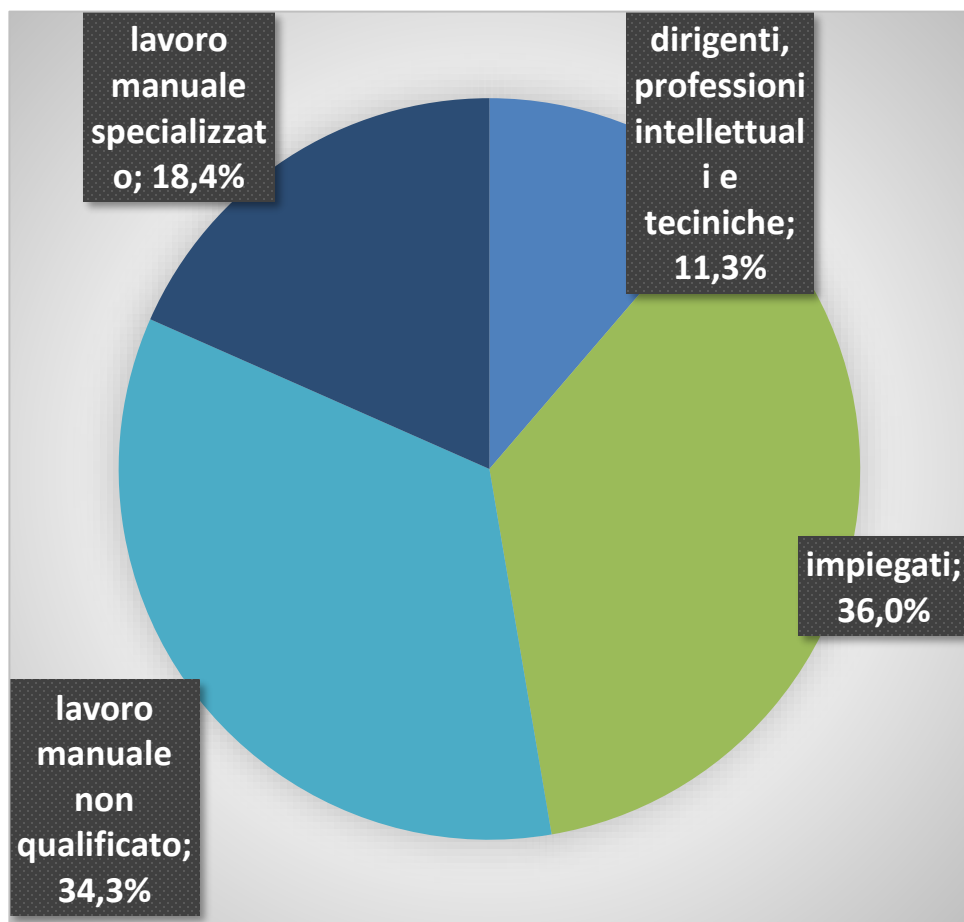

Gli stranieri nel mercato del lavoro italiano

XII RAPPORTO ANNUALE
Gli stranieri nel mercato del lavoro in Italia
A cura della
Direzione Generale dell'Immigrazione e delle Politiche di Integrazione

20
22

20
21

I rapporti sulla presenza straniera nelle città metropolitane

1° gennaio 2022
3.641.385
cittadini non comunitari
residenti in Italia

351.578
residenti dell'America
Latina
9,7%
del totale

1.637.896 occupati non comunitari = **7,1%** del totale
+13,8% rispetto al I semestre 2021

120.082 occupati latino americani
=7,3%
degli occupati non comunitari

Tasso di occupazione

Tasso di inattività

Tasso di disoccupazione

Incidenza % occupati latino-americani per settore

Distribuzione settoriale (%) occupati

Fonte: RCFL Istat

52.579
imprese individuali
=
9,1%
delle imprese individuali non
comunitarie

Primi 10 Paesi di nascita

Dashboard informativa costantemente aggiornata

Le comunità straniere*

Analisi territoriale