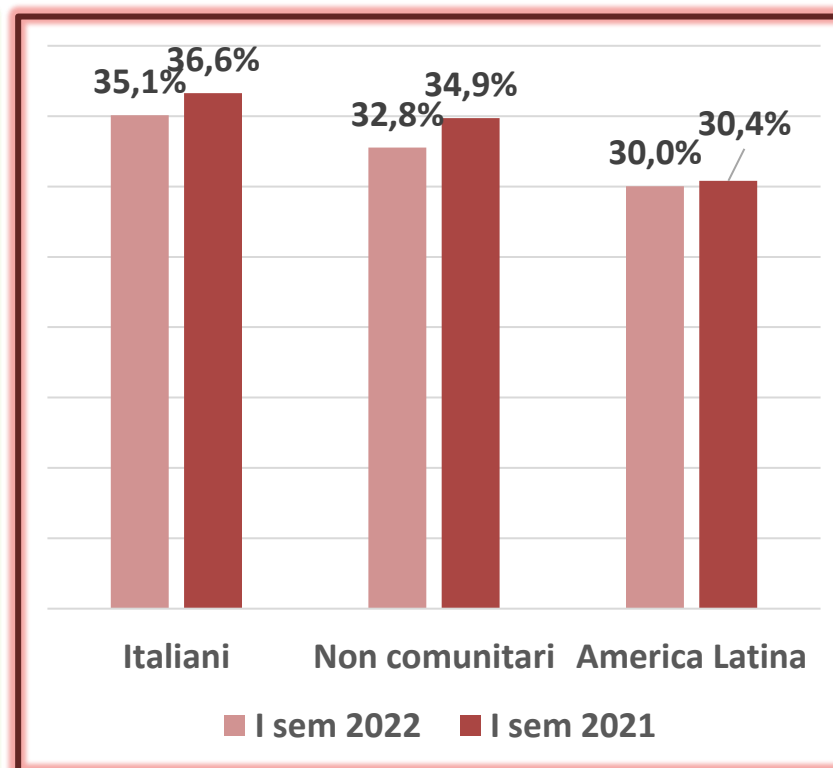

20
21

I rapporti sulla presenza straniera nelle città metropolitane

1° gennaio 2022
3.641.385
cittadini non comunitari
residenti in Italia

351.578
residenti dell'America
Latina
9,7%
del totale

1.637.896 occupati non comunitari = **7,1%** del totale
+13,8% rispetto al I semestre 2021

120.082 occupati latino americani
=7,3%
degli occupati non comunitari

Tasso di occupazione

Tasso di inattività

Tasso di disoccupazione

Incidenza % occupati latino-americani per settore

Distribuzione settoriale (%) occupati